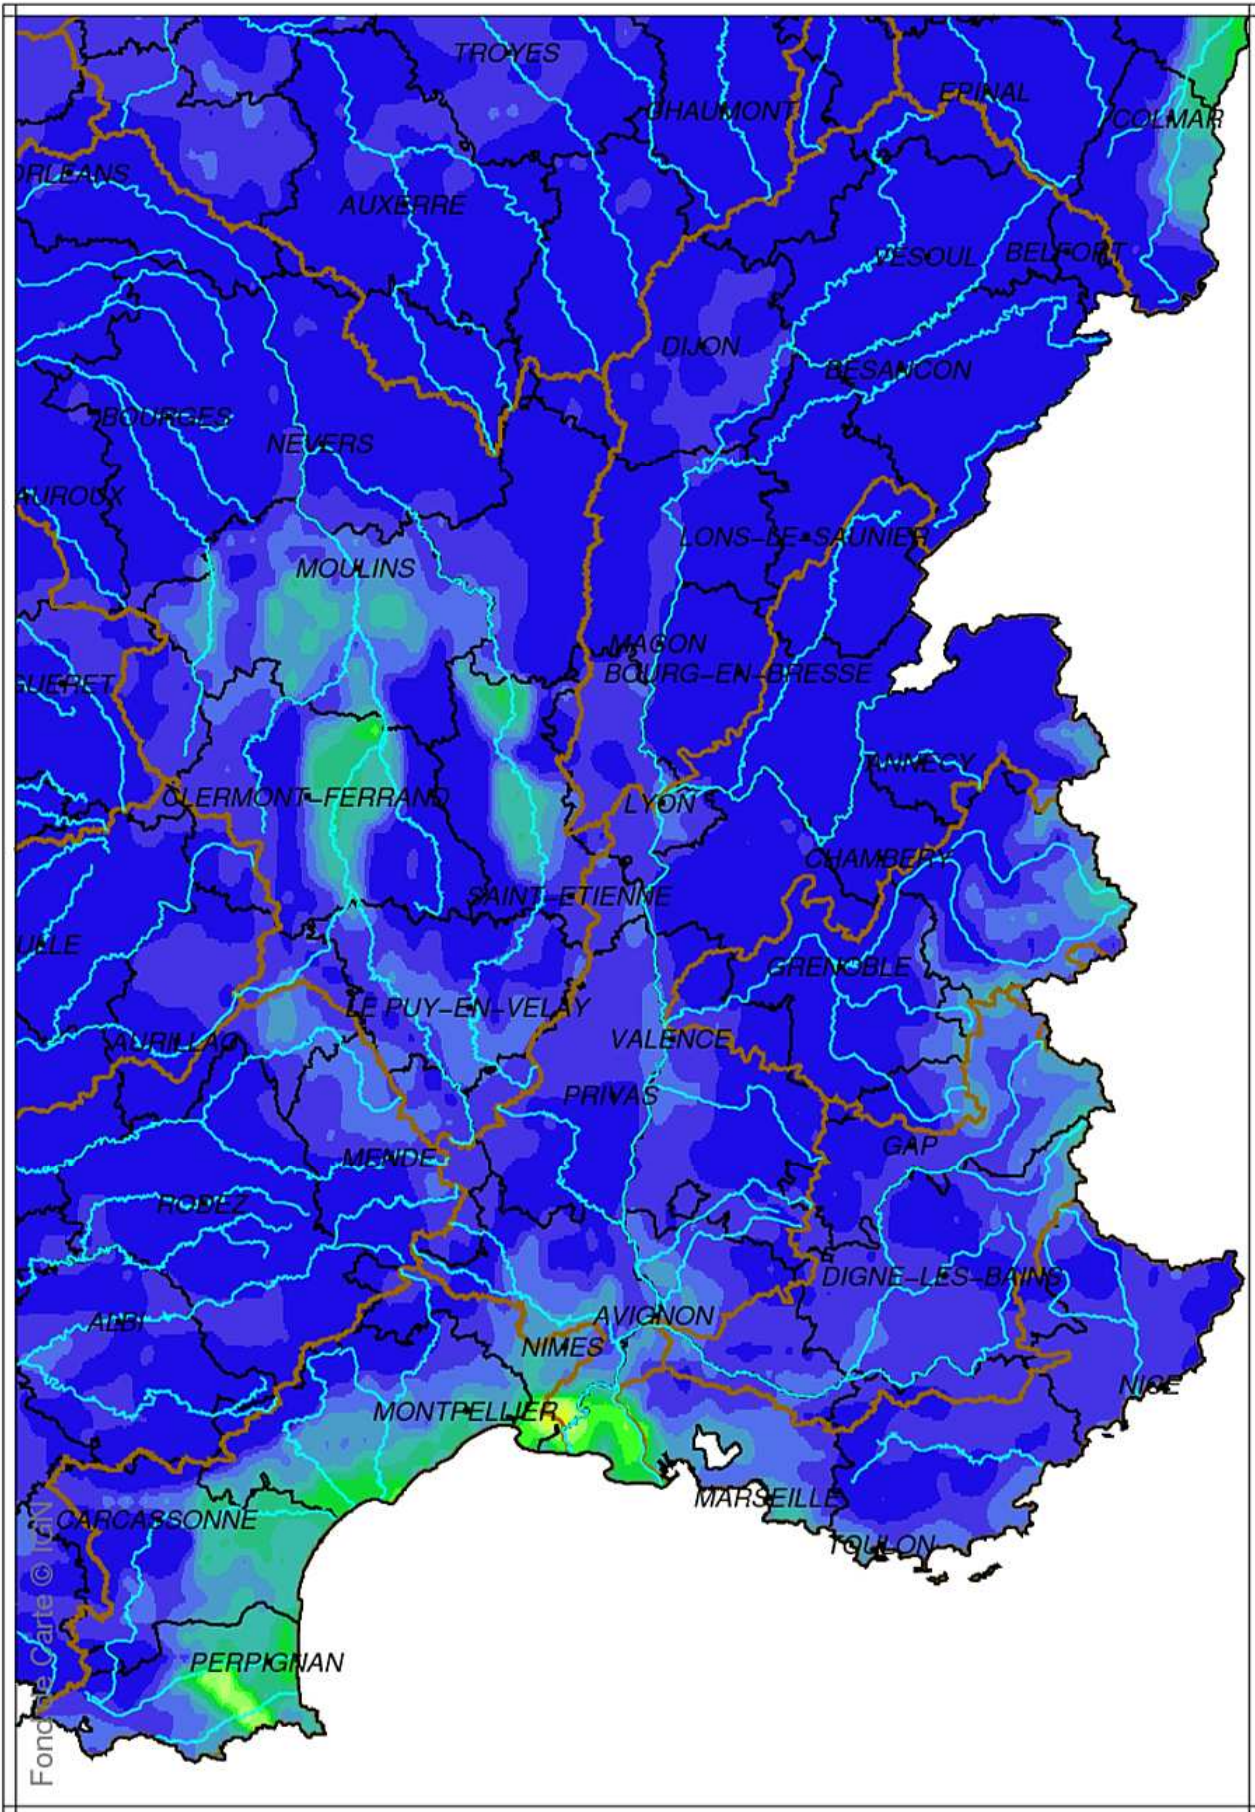

# Bassin Rhône Méditerranée

## Indice d humidité des sols

### le 1 Janvier 2020

produit élaboré le 02 Janvier 2020

Fond de Carte © IGN